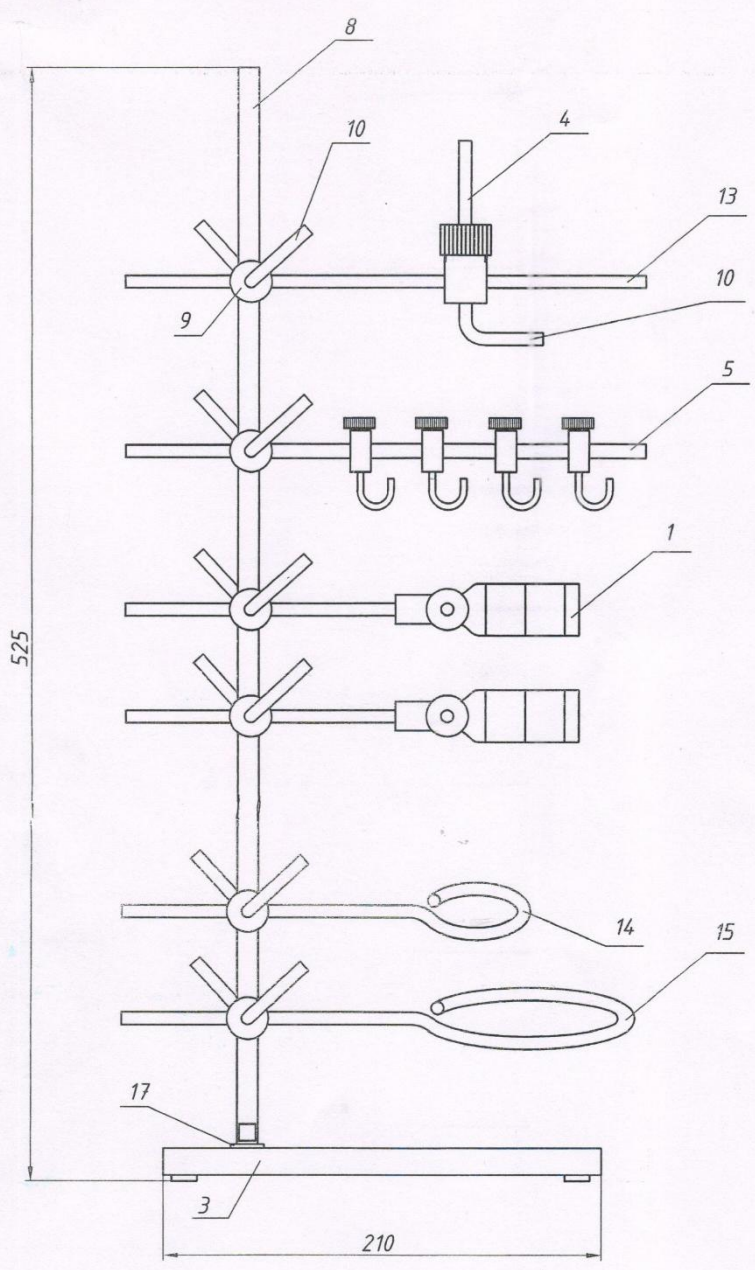

ВЯЛ.410.002СБ

1. Размер для справок.

Име. № подл.	Подп. и дата	Взам. инв. №	Име. № дубл.	Подп. и дата	Справ. №	Перв. примен.
						ВЯЛ.410.002

				ВЯЛ.410.002СБ			
Изм	Лист	№ докум.	Подп.	Дата	Лит	Масса	Масштаб
		Михальков	<i>[Signature]</i>	17.10.13	0	5	1:2
		Уваров	<i>[Signature]</i>	17.10.13	Лист		Листов 7
		Ефремова	<i>[Signature]</i>	25.10.13			
		Герасимова	<i>[Signature]</i>	31.10.13			
		Уваров	<i>[Signature]</i>	17.10.13	Формат А3		

**Штатив
универсальный
для учителя**
Сборочный чертёж