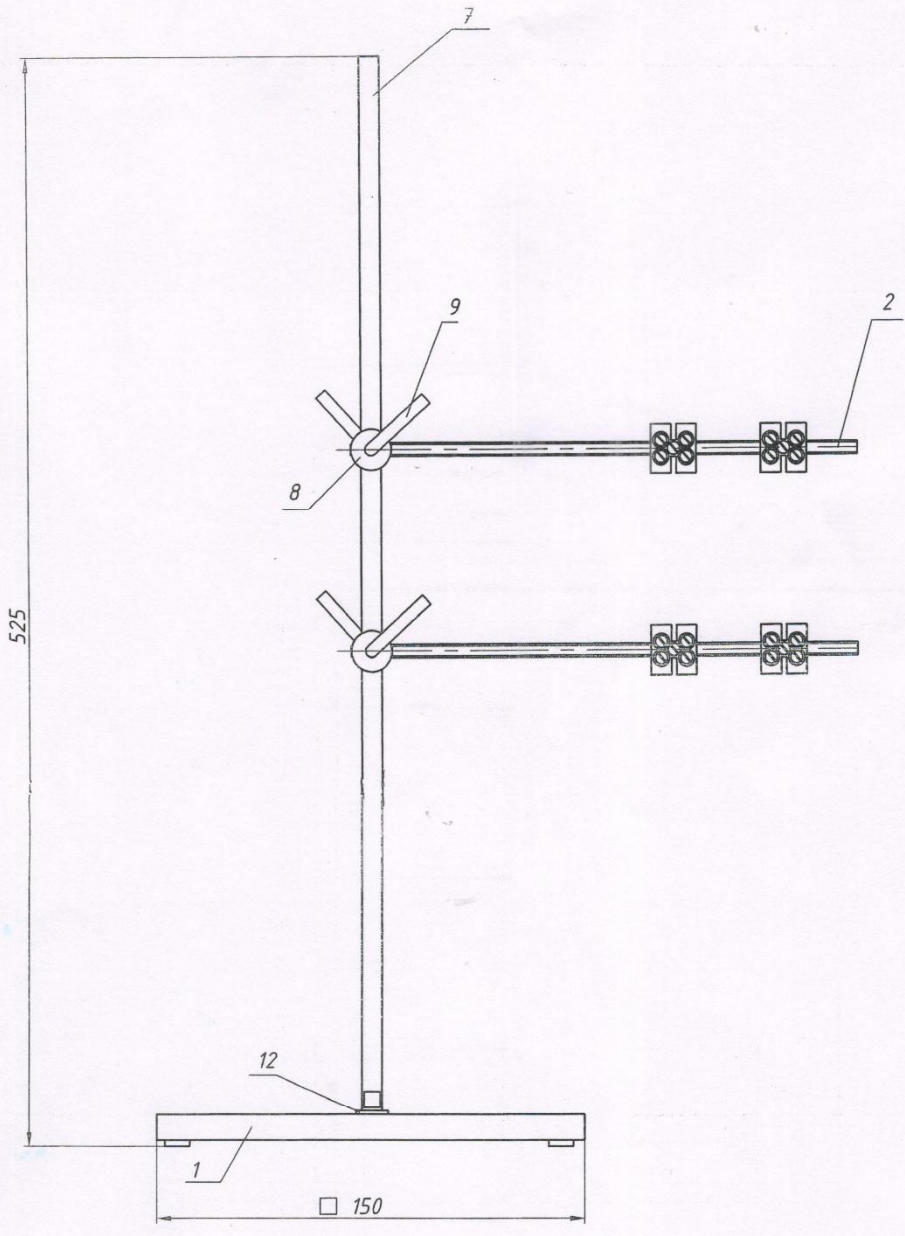

Столик
подъемный

Сборочный чертеж

Формат А3

ВЯЛ.4110.004СБ

Перв. примен.	ВЯЛ.4110.004
Стр. №	

Подп. и дата	
Име. № дубл.	
Взам. име. №	
Подп. и дата	
Име. № подл.	

1. Размер для справок.

				ВЯЛ.4110.004СБ			
Изм.	Лист	№ докум.	Подп.	Дата	Лит	Месса	Масштаб
		Михальков	Лид	7.10.13	0	4	1:2
		Уваров	У	17.01.14			
		Ефремова	Е	25.01.14			
		Герасимова	Г	21.01.14			
		Уваров	У	17.01.14			
Штатив изолированный Сборочный чертеж					Лист	Листов 7	
Формат А3							